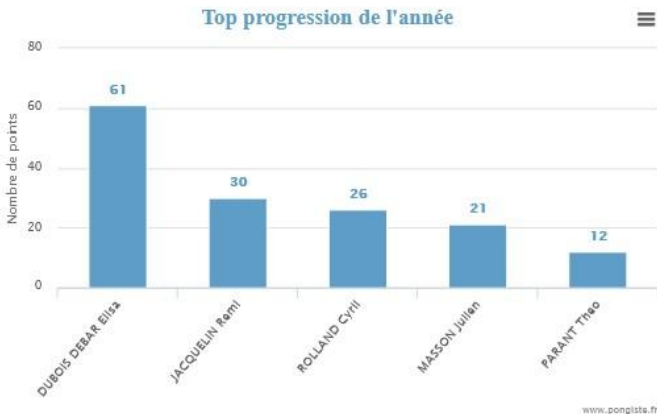

## PROGRESSION DES JOUEURS DECEMBRE 2024

Afficher Tous les éléments Rechercher :

Prog. année	Prog. mois	Sexe	NOM Prénom	Pts clas.	Pts mensu.
+61.00	-2.75	♀	DUBOIS DEBAR Elisa	593	593
+30.00	+8.50	♂	JACQUELIN Remi	892	892
+26.00	-8.50	♂	ROLLAND Cyril	909	909
+21.00	+19.00	♂	MASSON Julien	606	606
+12.00	-5.00	♂	PARANT Theo	721	721
0	+19.50	♂	JESU Victor	500	500
0	+14.50	♀	DEBAR Magali	500	500
0	+7.00	♂	SOMUNJYAN Jean-David	500	500
0	0	♂	MORA Jules	500	500
0	0	♂	PINCON Augustin	500	500
0	0	♂	EL KADIRI Malik	500	500
0	-9.25	♂	PRIEUX Maxime	500	500
0	-26.50	♂	PADIOLEAU Mickael	653	653
-9.00	-4.25	♂	POMIN Samuel	1114	1114
-17.00	-9.50	♂	THEIL Pierre andre	575	575
-19.00	-36.00	♂	MONTAGNESE Stephan	925	925
-22.00	-2.00	♂	LEGENDRE Christophe	698	698
-28.00	-12.00	♂	BERNADET Johan	632	632

Affichage de l'élément 1 à 18 sur 18 éléments