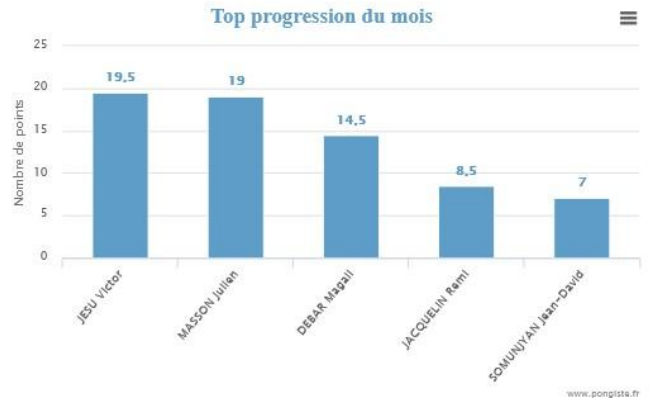

## PROGRESSION DES JOUEURS DECEMBRE 2024

Afficher Tous les éléments Rechercher :

Prog. année	Prog. mois	Sexe	NOM Prénom	Pts clas.	Pts mensu.
+61.00	-2.75	♀	DUBOIS DEBAR Elisa	593	593
+30.00	+8.50	♂	JACQUELIN Remi	892	892
+26.00	-8.50	♂	ROLLAND Cyril	909	909
+21.00	+19.00	♂	MASSON Julien	606	606
+12.00	-5.00	♂	PARANT Theo	721	721
0	+19.50	♂	JESU Victor	500	500
0	+14.50	♀	DEBAR Magali	500	500
0	+7.00	♂	SOMUNJYAN Jean-David	500	500
0	0	♂	MORA Jules	500	500
0	0	♂	PINCON Augustin	500	500
0	0	♂	EL KADIRI Malik	500	500
0	-9.25	♂	PRIEUX Maxime	500	500
0	-26.50	♂	PADIOLEAU Mickael	653	653
-9.00	-4.25	♂	POMIN Samuel	1114	1114
-17.00	-9.50	♂	THEIL Pierre andre	575	575
-19.00	-36.00	♂	MONTAGNESE Stephan	925	925
-22.00	-2.00	♂	LEGENDRE Christophe	698	698
-28.00	-12.00	♂	BERNADET Johan	632	632

Affichage de l'élément 1 à 18 sur 18 éléments