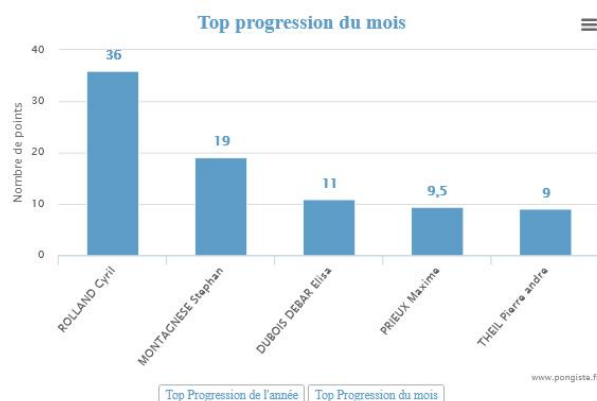

## Progression des joueurs Novembre 2024

Afficher Tous les éléments Rechercher :

Prog. année	Prog. mois	Sexe	NOM Prénom	Pts clas.	Pts mensu.
+63.75	+11.00	♀	DUBOIS DEBAR Elisa	532	595.75
+34.50	+36.00	♂	ROLLAND Cyril	883	917.5
+26.50	-4.00	♂	PADIOLEAU Mickael	653	679.5
+21.50	+2.50	♂	JACQUELIN Remi	862	883.5
+17.00	+19.00	♂	MONTAGNESE Stephan	944	961
+17.00	0	♂	PARANT Theo	709	726
+9.25	+9.50	♂	PRIEUX Maxime	500	509.25
+2.00	-15.50	♂	MASSON Julien	585	587
0	0	♂	MORA Jules	500	500
0	0	♂	PINCON Augustin	500	500
0	0	♂	EL KADIRI Malik	500	500
-4.75	+3.00	♂	POMIN Samuel	1123	1118.25
-7.00	-7.00	♂	SOMUNJYAN Jean-David	500	493
-7.50	+9.00	♂	THEIL Pierre andre	592	584.5
-14.50	-11.00	♀	DEBAR Magali	500	485.5
-16.00	-16.00	♂	BERNADET Johan	660	644
-19.50	-3.50	♂	JESU Victor	500	480.5
-20.00	-14.00	♂	LEGENDRE Christophe	720	700