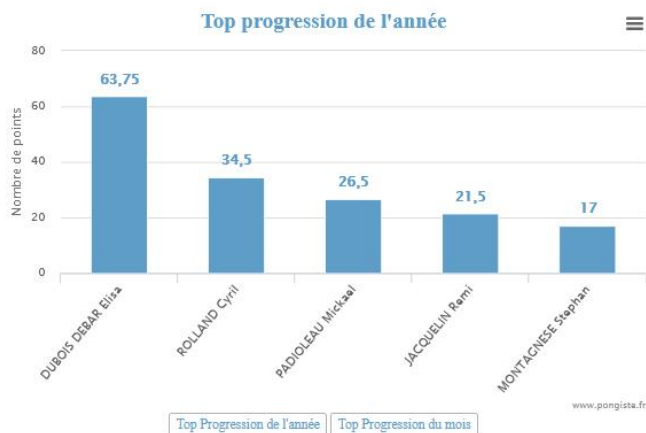

## Progression des joueurs Novembre 2024

Afficher Tous les éléments Rechercher :

Prog. année	Prog. mois	Sexe	NOM Prénom	Pts clas.	Pts mensu.
+63.75	+11.00	♀	DUBOIS DEBAR Elisa	532	595.75
+34.50	+36.00	♂	ROLLAND Cyril	883	917.5
+26.50	-4.00	♂	PADIOLEAU Mickael	653	679.5
+21.50	+2.50	♂	JACQUELIN Remi	862	883.5
+17.00	+19.00	♂	MONTAGNESE Stephan	944	961
+17.00	0	♂	PARANT Theo	709	726
+9.25	+9.50	♂	PRIEUX Maxime	500	509.25
+2.00	-15.50	♂	MASSON Julien	585	587
0	0	♂	MORA Jules	500	500
0	0	♂	PINCON Augustin	500	500
0	0	♂	EL KADIRI Malik	500	500
-4.75	+3.00	♂	POMIN Samuel	1123	1118.25
-7.00	-7.00	♂	SOMUNJYAN Jean-David	500	493
-7.50	+9.00	♂	THEIL Pierre andre	592	584.5
-14.50	-11.00	♀	DEBAR Magali	500	485.5
-16.00	-16.00	♂	BERNADET Johan	660	644
-19.50	-3.50	♂	JESU Victor	500	480.5
-20.00	-14.00	♂	LEGENDRE Christophe	720	700

Affichage de l'élément 1 à 18 sur 18 éléments

Précédent 1 Suivant